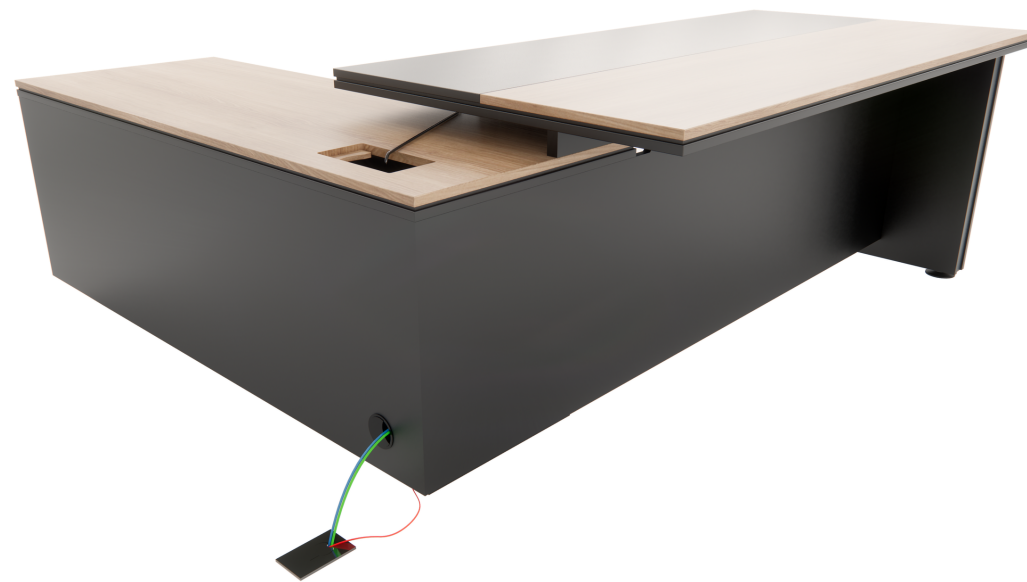

Legno S

Catálogo de Linha Office

t+mobili
mobiliário corporativo

Luxo e sofisticação em mobiliário corporativo

Apresentamos a linha Legno S, um exemplo de estilo luxuoso no mobiliário corporativo.

Com acabamentos robustos em madeira, essa linha destaca-se pelo diferencial de proporcionar sofisticação e elegância em ambientes de trabalho.

Os detalhes ricos nos acabamentos combinam solidez e leveza aos produtos, resultando em uma série com design leve que valoriza o seu ambiente de trabalho.

Produtos Disponíveis na Linha

Mesa de Reunião

Gerência

Crie um Impacto Duradouro em
Suas Reuniões com a Linha Legno S

Mesa de Reunião

A linha Legno S oferece soluções sofisticadas para tornar suas reuniões memoráveis.

Com seus acabamentos em madeira de alta qualidade e design elegante, cada peça transmite um senso de luxo e profissionalismo.

Proporcionando um ambiente refinado, a linha Legno S ajuda a criar um impacto duradouro nas suas reuniões.

Sistema de Eletrificação

Descubra como a linha Solve utiliza soluções inteligentes de eletrificação para manter seu espaço de trabalho sempre conectado.